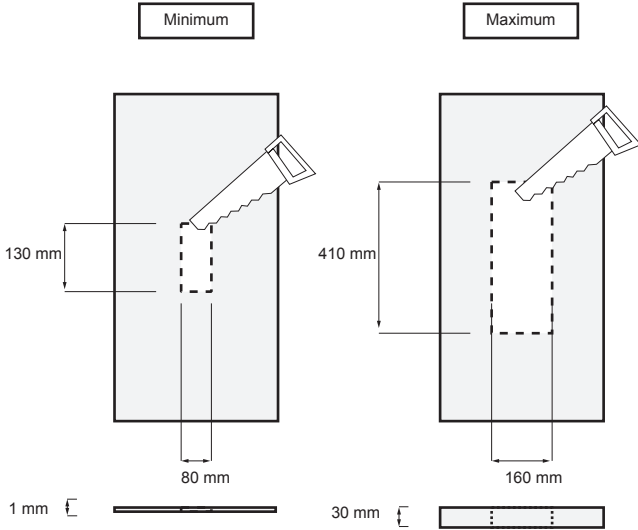

RENOVATION KIT EVAGO

NL BIJSLUITER

EN INSTRUCTION LEAFLET

Ceiling panel / plafondpaneel

Content / Inhoud

Installation / Installatie

Max. 0.05 N/m