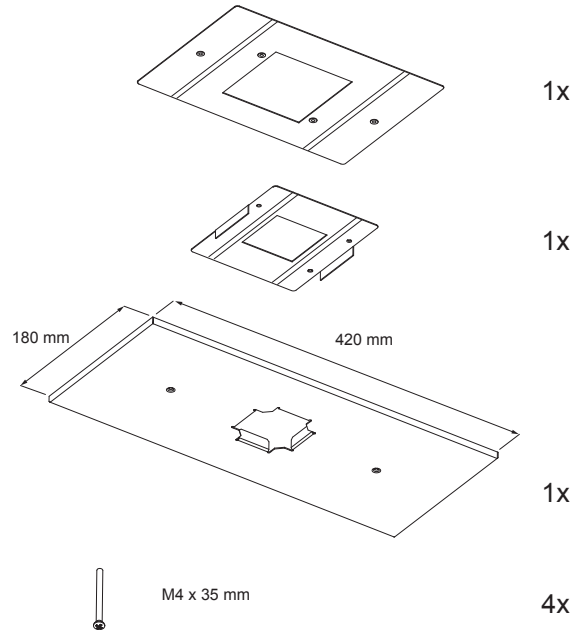

RENOVATION KIT EVAGO

NL BIJSLUITER

EN INSTRUCTION LEAFLET

Ceiling panel / plafondpaneel

Content / Inhoud

Installation / Installatie

Max. 0.05 N/m