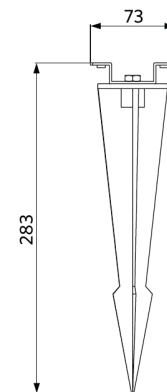

## Specifications

Item Code	Item Description	Equivalent to (W)	Power (W)	Lumen	Efficacy (lm/W)	CCT (K)	Beam angle	Weight (kg/pc)
<b>On-Off</b>								
709000027000	LEDSpotProjector-E Rd82-8W-830-36D	Halogen 50W	8	600	75	3000	36°	0.72

## Packaging Information

Item			Box			
Item Code	Item Description	EU HS Code	Dimensions (mm) (LxWxH)	Gross Weight (kg)	EAN	pc/box
709000027000	LEDSpotProjector-E Rd82-8W-830-36D	94054239	118x118x165	0.86	6941497753113	1
543098021900	LEDFixture-IP68-Connector-Kit-3	39174000	265x245x205	0.08	6941497708991	1
709098000200	LEDProjector-Spike	94059900	80x80x280	0.22	6941497753137	1

## Dimensional Drawing (mm)

LEDSpotProjector-E Rd82

LEDSpotProjector-E Spike