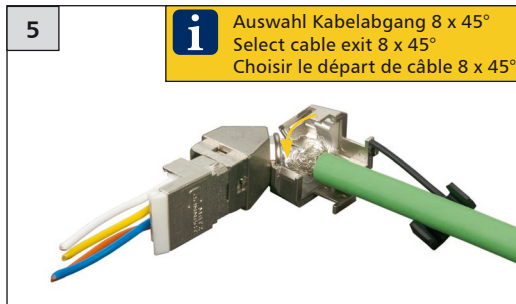

P | Cabling

**C5 RJ45 field plug pro 2P 360  
Profinet**

AWG 26/1 - 22/1, AWG 27/7 - 22/7

130E405042PE

**de** Montagehinweis für den Installateur

**en** Mounting note for the installer

**fr** Instructions d'installation pour l'installateur

**i HINWEIS / NOTE / NOTICE**

**Anschlussfehler vermeiden!**

Vor dem Anschluss Montageanleitung sorgfältig lesen!

**Avoid connection errors!**

Read installation instructions carefully before connecting!

**Eviter des erreurs de raccordement !**

A lire attentivement avant de procéder au raccordement !

**3** Anschlussbelegung / PIN assignments  
Affection des brins

PIN Nr. / No.	Profinet
1	YE
2	OG
3	WH
4	-
5	-
6	BU
7	-
8	-

Demontage / Disassembly / Démontage