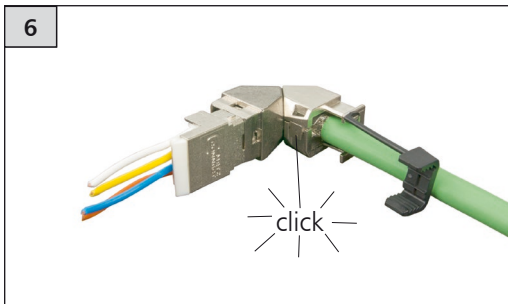

P | Cabling

**C5 RJ45 field plug pro 2P 360  
Profinet**

AWG 26/1 - 22/1, AWG 27/7 - 22/7

130E405042PE

**de** Montagehinweis für den Installateur

**en** Mounting note for the installer

**fr** Instructions d'installation pour l'installateur

**i HINWEIS / NOTE / NOTICE**

**Anschlussfehler vermeiden!**

Vor dem Anschluss Montageanleitung sorgfältig lesen!

**Avoid connection errors!**

Read installation instructions carefully before connecting!

**Eviter des erreurs de raccordement !**

A lire attentivement avant de procéder au raccordement !

**3** Anschlussbelegung / PIN assignments  
Affection des brins

PIN Nr. / No.	Profinet
1	YE
2	OG
3	WH
4	-
5	-
6	BU
7	-
8	-

Demontage / Disassembly / Démontage