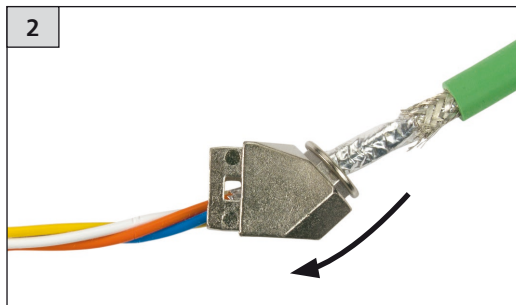

P | Cabling

**C5 RJ45 field plug pro 2P 360  
Profinet**

AWG 26/1 - 22/1, AWG 27/7 - 22/7

130E405042PE

**de** Montagehinweis für den Installateur

**en** Mounting note for the installer

**fr** Instructions d'installation pour l'installateur

**i HINWEIS / NOTE / NOTICE**

**Anschlussfehler vermeiden!**

Vor dem Anschluss Montageanleitung sorgfältig lesen!

**Avoid connection errors!**

Read installation instructions carefully before connecting!

**Eviter des erreurs de raccordement !**

A lire attentivement avant de procéder au raccordement !

**3** Anschlussbelegung / PIN assignments  
Affection des brins

PIN Nr. / No.	Profinet
1	YE
2	OG
3	WH
4	-
5	-
6	BU
7	-
8	-

Demontage / Disassembly / Démontage