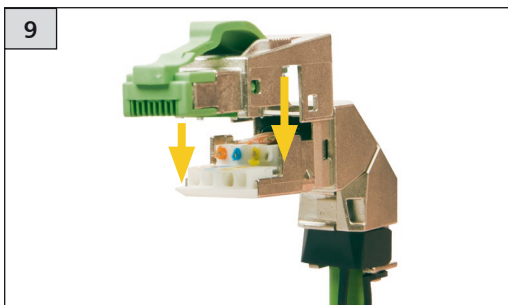

P | Cabling

**C5 RJ45 field plug pro 2P 360  
Profinet**

AWG 26/1 - 22/1, AWG 27/7 - 22/7

130E405042PE

**de** Montagehinweis für den Installateur

**en** Mounting note for the installer

**fr** Instructions d'installation pour l'installateur

A lire attentivement avant de procéder au raccordement !

**3** Anschlussbelegung / PIN assignments  
Affection des brins

PIN Nr. / No.	Profinet
1	YE
2	OG
3	WH
4	-
5	-
6	BU
7	-
8	-

Demontage / Disassembly / Démontage