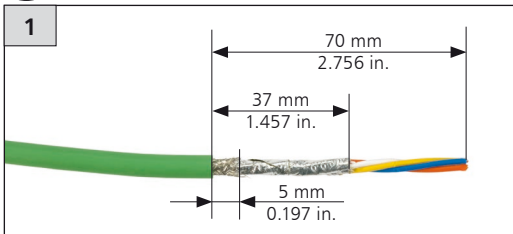

3 Anschlussbelegung / PIN assignments
Affection des brins

PIN Nr. / No.	Profinet
1	YE
2	OG
3	WH
4	-
5	-
6	BU
7	-
8	-