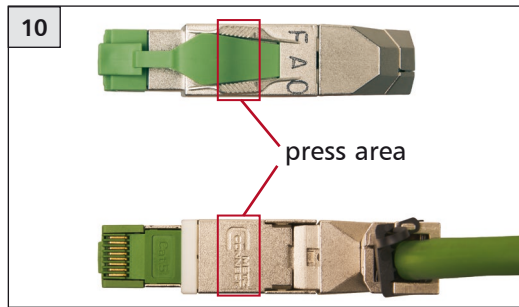

P | Cabling

**C5 RJ45 field plug pro 2P 360  
Profinet**

AWG 26/1 - 22/1, AWG 27/7 - 22/7

130E405042PE

**de** Montagehinweis für den Installateur

**en** Mounting note for the installer

**fr** Instructions d'installation pour l'installateur

**i HINWEIS / NOTE / NOTICE**

**Anschlussfehler vermeiden!**

Vor dem Anschluss Montageanleitung sorgfältig lesen!

**Avoid connection errors!**

Read installation instructions carefully before connecting!

**Eviter des erreurs de raccordement !**

A lire attentivement avant de procéder au raccordement !

**3** Anschlussbelegung / PIN assignments  
Affection des brins

PIN Nr. / No.	Profinet
1	YE
2	OG
3	WH
4	-
5	-
6	BU
7	-
8	-

Demontage / Disassembly / Démontage