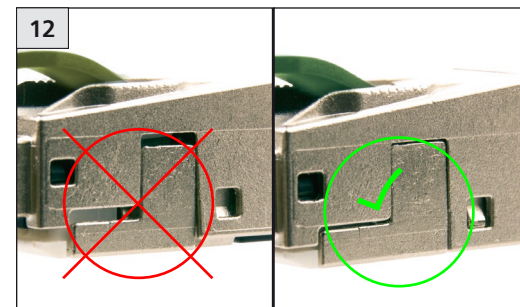

P | Cabling

**C5 RJ45 field plug pro 2P 360  
Profinet**

AWG 26/1 - 22/1, AWG 27/7 - 22/7

130E405042PE

**de** Montagehinweis für den Installateur

**en** Mounting note for the installer

**fr** Instructions d'installation pour l'installateur

**i HINWEIS / NOTE / NOTICE**

**Anschlussfehler vermeiden!**

Vor dem Anschluss Montageanleitung sorgfältig lesen!

**Avoid connection errors!**

Read installation instructions carefully before connecting!

**Eviter des erreurs de raccordement !**

A lire attentivement avant de procéder au raccordement !

**3** Anschlussbelegung / PIN assignments  
Affection des brins

PIN Nr. / No.	Profinet
1	YE
2	OG
3	WH
4	-
5	-
6	BU
7	-
8	-

Demontage / Disassembly / Démontage