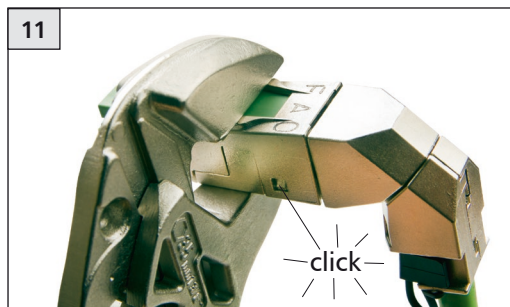

P | Cabling

**C5 RJ45 field plug pro 2P 360  
Profinet**

AWG 26/1 - 22/1, AWG 27/7 - 22/7

130E405042PE

**de** Montagehinweis für den Installateur

**en** Mounting note for the installer

**fr** Instructions d'installation pour l'installateur

**i HINWEIS / NOTE / NOTICE**

**Anschlussfehler vermeiden!**

Vor dem Anschluss Montageanleitung sorgfältig lesen!

**Avoid connection errors!**

Read installation instructions carefully before connecting!

**Eviter des erreurs de raccordement !**

A lire attentivement avant de procéder au raccordement !

**3** Anschlussbelegung / PIN assignments  
Affection des brins

PIN Nr. / No.	Profinet
1	YE
2	OG
3	WH
4	-
5	-
6	BU
7	-
8	-

Demontage / Disassembly / Démontage