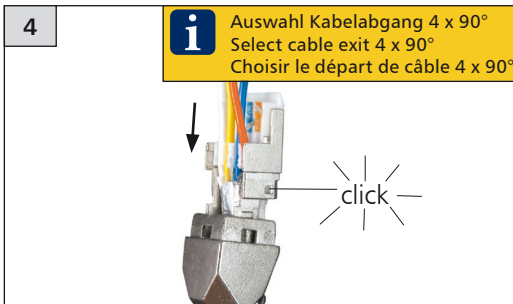

P | Cabling

**C5 RJ45 field plug pro 2P 360  
Profinet**

AWG 26/1 - 22/1, AWG 27/7 - 22/7

130E405042PE

**de** Montagehinweis für den Installateur

**en** Mounting note for the installer

**fr** Instructions d'installation pour l'installateur

**i HINWEIS / NOTE / NOTICE**

**Anschlussfehler vermeiden!**

Vor dem Anschluss Montageanleitung sorgfältig lesen!

**Avoid connection errors!**

Read installation instructions carefully before connecting!

**Eviter des erreurs de raccordement !**

A lire attentivement avant de procéder au raccordement !

**3** Anschlussbelegung / PIN assignments  
Affection des brins

PIN Nr. / No.	Profinet
1	YE
2	OG
3	WH
4	-
5	-
6	BU
7	-
8	-

Demontage / Disassembly / Démontage