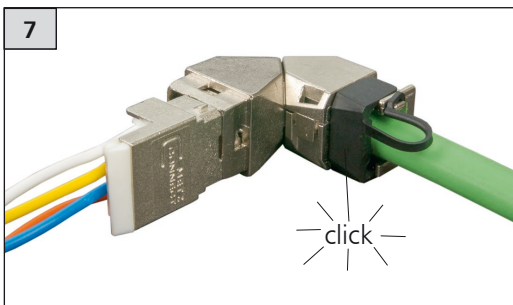

P | Cabling

**C5 RJ45 field plug pro 2P 360  
Profinet**

AWG 26/1 - 22/1, AWG 27/7 - 22/7

130E405042PE

**de** Montagehinweis für den Installateur

**en** Mounting note for the installer

**fr** Instructions d'installation pour l'installateur

**i HINWEIS / NOTE / NOTICE**

**Anschlussfehler vermeiden!**

Vor dem Anschluss Montageanleitung sorgfältig lesen!

**Avoid connection errors!**

Read installation instructions carefully before connecting!

**Eviter des erreurs de raccordement !**

A lire attentivement avant de procéder au raccordement !

**3** Anschlussbelegung / PIN assignments  
Affection des brins

PIN Nr. / No.	Profinet
1	YE
2	OG
3	WH
4	-
5	-
6	BU
7	-
8	-

Demontage / Disassembly / Démontage