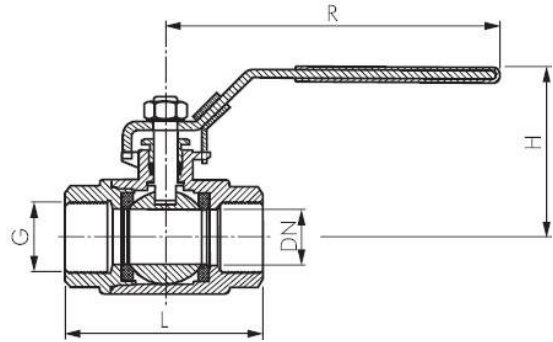

BL2SH-M-63-SD series

2-Way Compact Stainless Steel Ball Valve PN 63

Reference	G	DN (mm)	Kv (m3/h)	L (mm)	H (mm)	R (mm)	Weight (g)
BL2SH-M-63-SD-014	G 1/4"	11.5	9	50.0	54	101	220
BL2SH-M-63-SD-038	G 3/8"	12.5	10	50.0	54	101	220
BL2SH-M-63-SD-012	G 1/2"	15.0	16.3	59.0	54	101	280
BL2SH-M-63-SD-034	G 3/4"	20.0	29.5	66.0	63	124	460
BL2SH-M-63-SD-100	G 1"	25.0	43	75.5	74	124	650
BL2SH-M-63-SD-114	G 1 1/4"	32.0	82	88.7	80	165	1000
BL2SH-M-63-SD-112	G 1 1/2"	38.0	230	98.5	94	165	1400
BL2SH-M-63-SD-200	G 2"	50.0	265	120.6	103	183	2600
BL2SH-M-63-SD-212	G 2 1/2"	63.0	540	146.5	137	248	5000
BL2SH-M-63-SD-300	G 3"	76.0	780	167.5	148	248	8000

Optioneel:
Certificaat 3.1

Voordelen:
•afsluitbare handhendel, hangsloten afzonderlijk bestellen

Customs duty number: 84818081

NEDERLANDS
Materialen

Behuizing: 1.4408, kogel: 1.4408, afdichting: PTFE (15% GF), greep: 1.4301

HS Code: 84818081

DEUTSCH
Werkstoffe:

Gehäuse: 1.4408, Kugel: 1.4408, Dichtung: PTFE (15% GF), Griff: 1.4301

Temperaturbereich:
-20°C bis +200°C

Einsatzbereich:
Wasser, Dampf, Öl, Druckluft, Kraftstoffe, Lösungsmittel, aggressive Medien