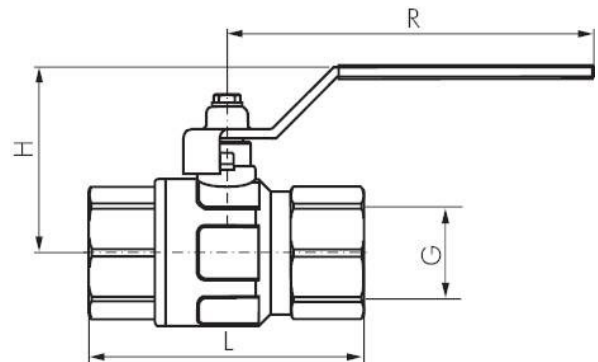

BL2BC-M-DW series

2-Way Drinking Water Brass Ball Valve

Reference	G	DN (mm)	PN (bar)	Kv (m ³ /h)	L (mm)	H (mm)	R (mm)	Weight (g)
BL2BC-M-DW-014	Rp 1/4"	8	50	8	49.5	41.5	85.5	140
BL2BC-M-DW-038	Rp 3/8"	10	50	15	52.4	41.5	85.5	150
BL2BC-M-DW-012	Rp 1/2"	15	50	20	61	49.8	92.5	220
BL2BC-M-DW-034	Rp 3/4"	20	40	45	68	56.3	113.5	340
BL2BC-M-DW-100	Rp 1"	25	40	60	85	60.3	113.5	490
BL2BC-M-DW-114	Rp 1 1/4"	32	30	100	99.5	76.5	138	850
BL2BC-M-DW-112	Rp 1 1/2"	40	30	170	109	92	158	1300
BL2BC-M-DW-200	Rp 2"	50	25	265	130	99	158	1800

ENGLISH

Materials:

Housing: chrome-plated brass, lever: zinc-plated steel, ball: hard chromium plated brass, seal: PTFE / NBR

Temperature range:

-20°C to +150°C (-4°F to +302°F)

Operating range:

Drinking water, water

HS Code: 84818081

DEUTSCH

Werkstoffe:

Gehäuse: Messing verchromt, Hebel: Stahl verzinkt, Kugel: Messing hartverchromt, Dichtung: PTFE / NBR

Temperaturbereich:

-20°C bis +150°C

Einsatzbereich:

Trinkwasser, Wasser