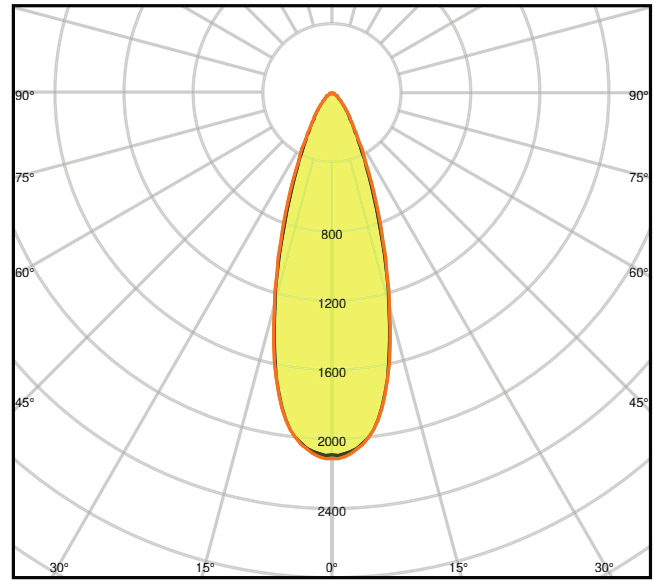

LDC typ polar

Maße & Gewicht

Durchmesser	81,00 mm
Höhe	51,00 mm
Produktgewicht	268,00 g

Materialien & Farben

Produktfarbe	Weiß
Gehäusefarbe	Weiß
Gehäusematerial	Aluminium
Material der lichtemittierenden Fläche	PMMA