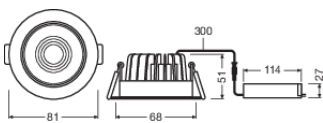

### Maße & Gewicht

Durchmesser	81,00 mm
Höhe	51,00 mm
Produktgewicht	268,00 g