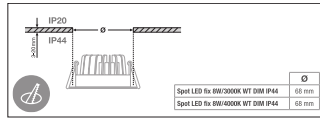

Referenzen / Verweise

- Zur Garantie siehe www.ledvance.de/garantie

Haftungsausschluss

Änderungen und Irrtümer vorbehalten. Vergewissern Sie sich, dass Sie immer den neuesten Stand verwenden.