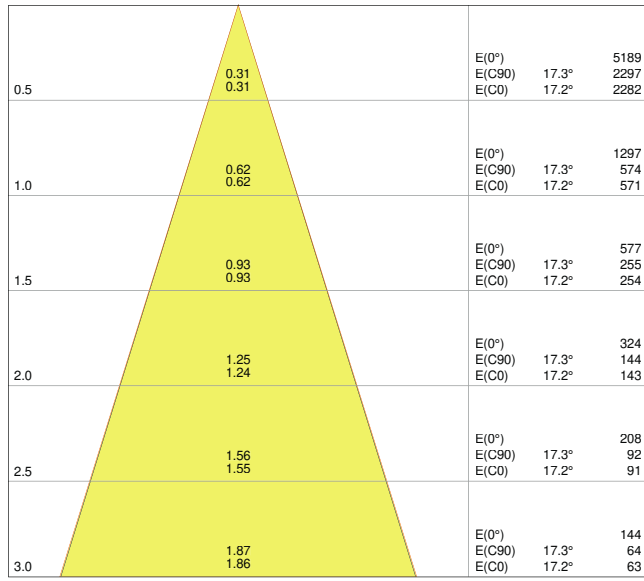

### Photometrische Daten

Lichtstrom	620 lm
Lichtausbeute	75 lm/W
Farbtemperatur	3000 K
Lichtfarbe (Bezeichnung)	Warm weiß
Farbwiedergabeindex Ra	> 80
Standardabweichung des Farbabgleichs	$\leq 4$ sdc <sub>m</sub>
Photobiologische Risikogruppe gemäß EN62778	RG0
Photobiologische Risikogruppe gemäß EN62471	RG0
Ausstrahlungswinkel	36 °