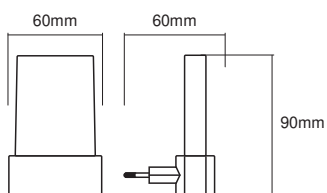

Maße & Gewicht

Länge	60,00 mm
Breite	60,00 mm
Höhe	90,00 mm
Produktgewicht	40,00 g

Materialien & Farben

Produktfarbe	Weiß
Gehäusefarbe	Weiß
Gehäusematerial	Polycarbonat (PC)

Material Abdeckung	Polycarbonat (PC)
Quecksilbergehalt der Lampe	0.0 mg